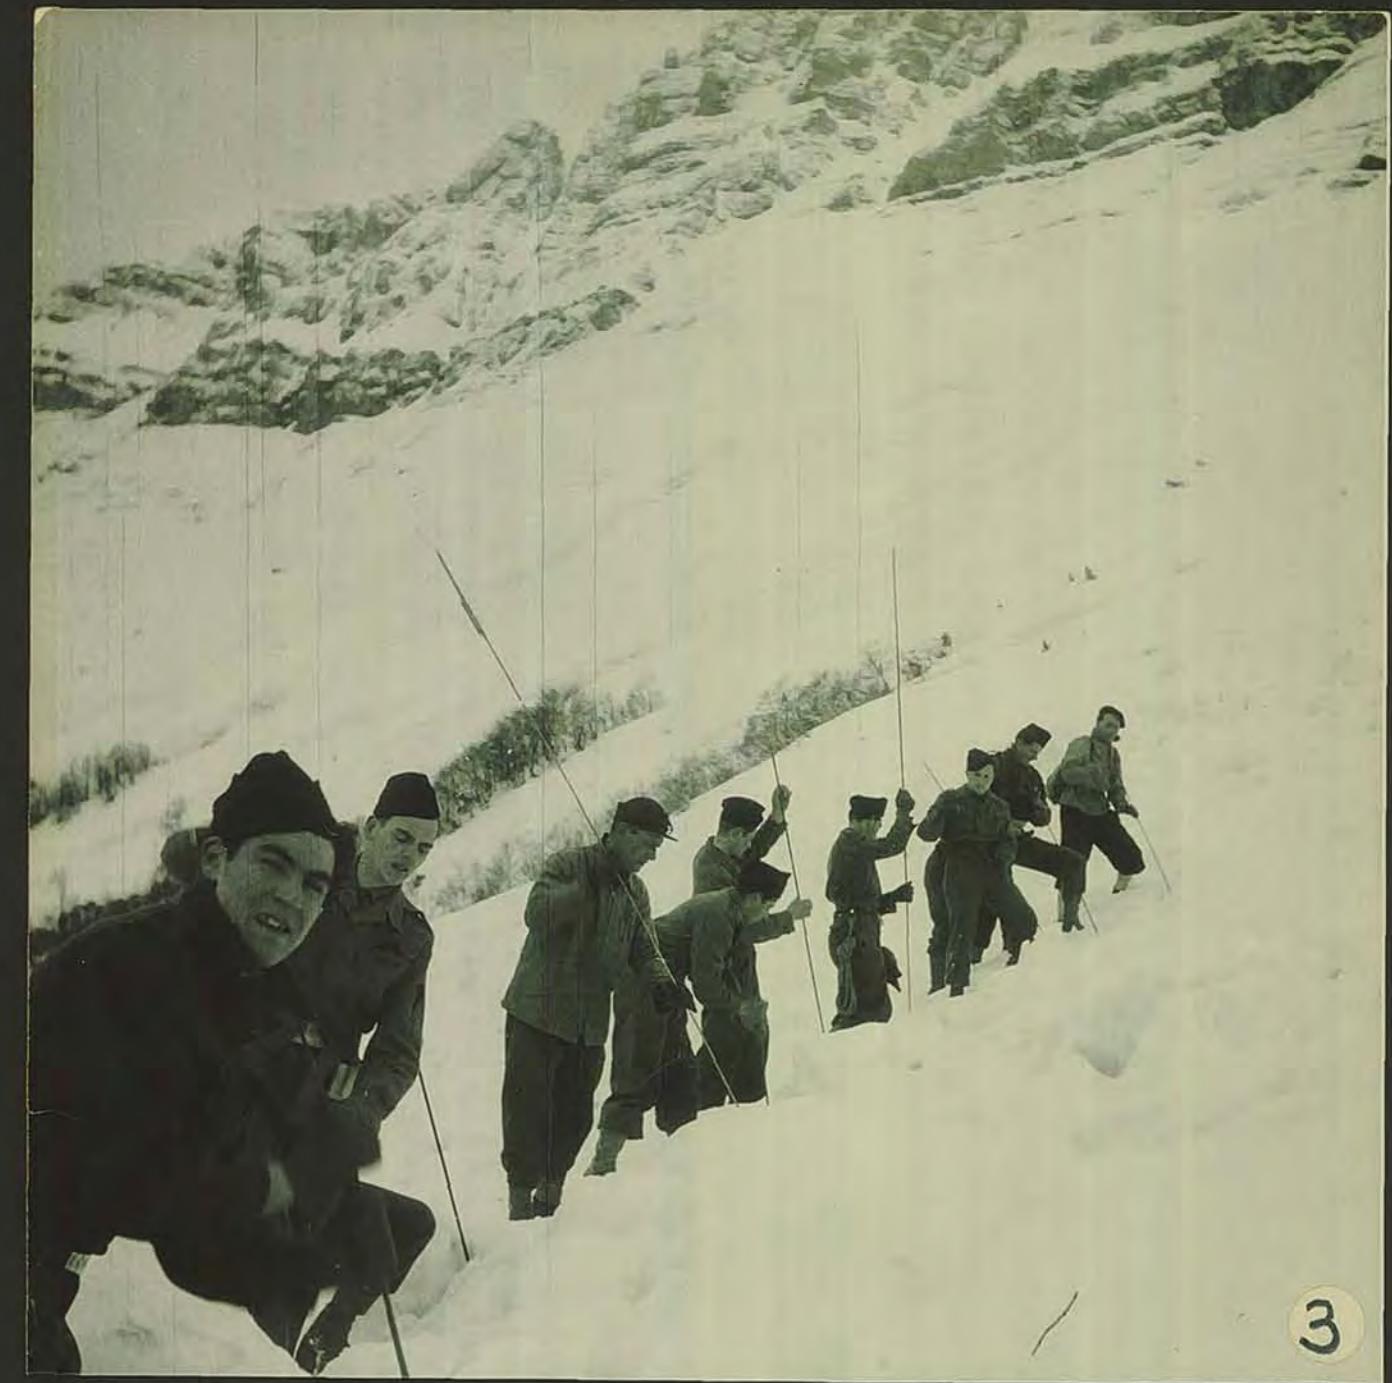

1

2

3

**LA GRANDE MOUCHEROLLE**  
 15 - 23 MARS 1948

Un Dakota de la ligne régulière d'Air France,  
 Nice-Paris, percuté la falaise est.

Photo n° 1.- Les débris du F-B A X O  
 Photos n° 2, 3, 4.- Les C.R.S. sondent l'avalanche.  
 Photos n° 5.- Dans la muraille de la Grande Moucherolle  
 Photo n° 6.- Félix Germain et Roger Chavant y font une  
 petite pose. (1<sup>er</sup> plan)