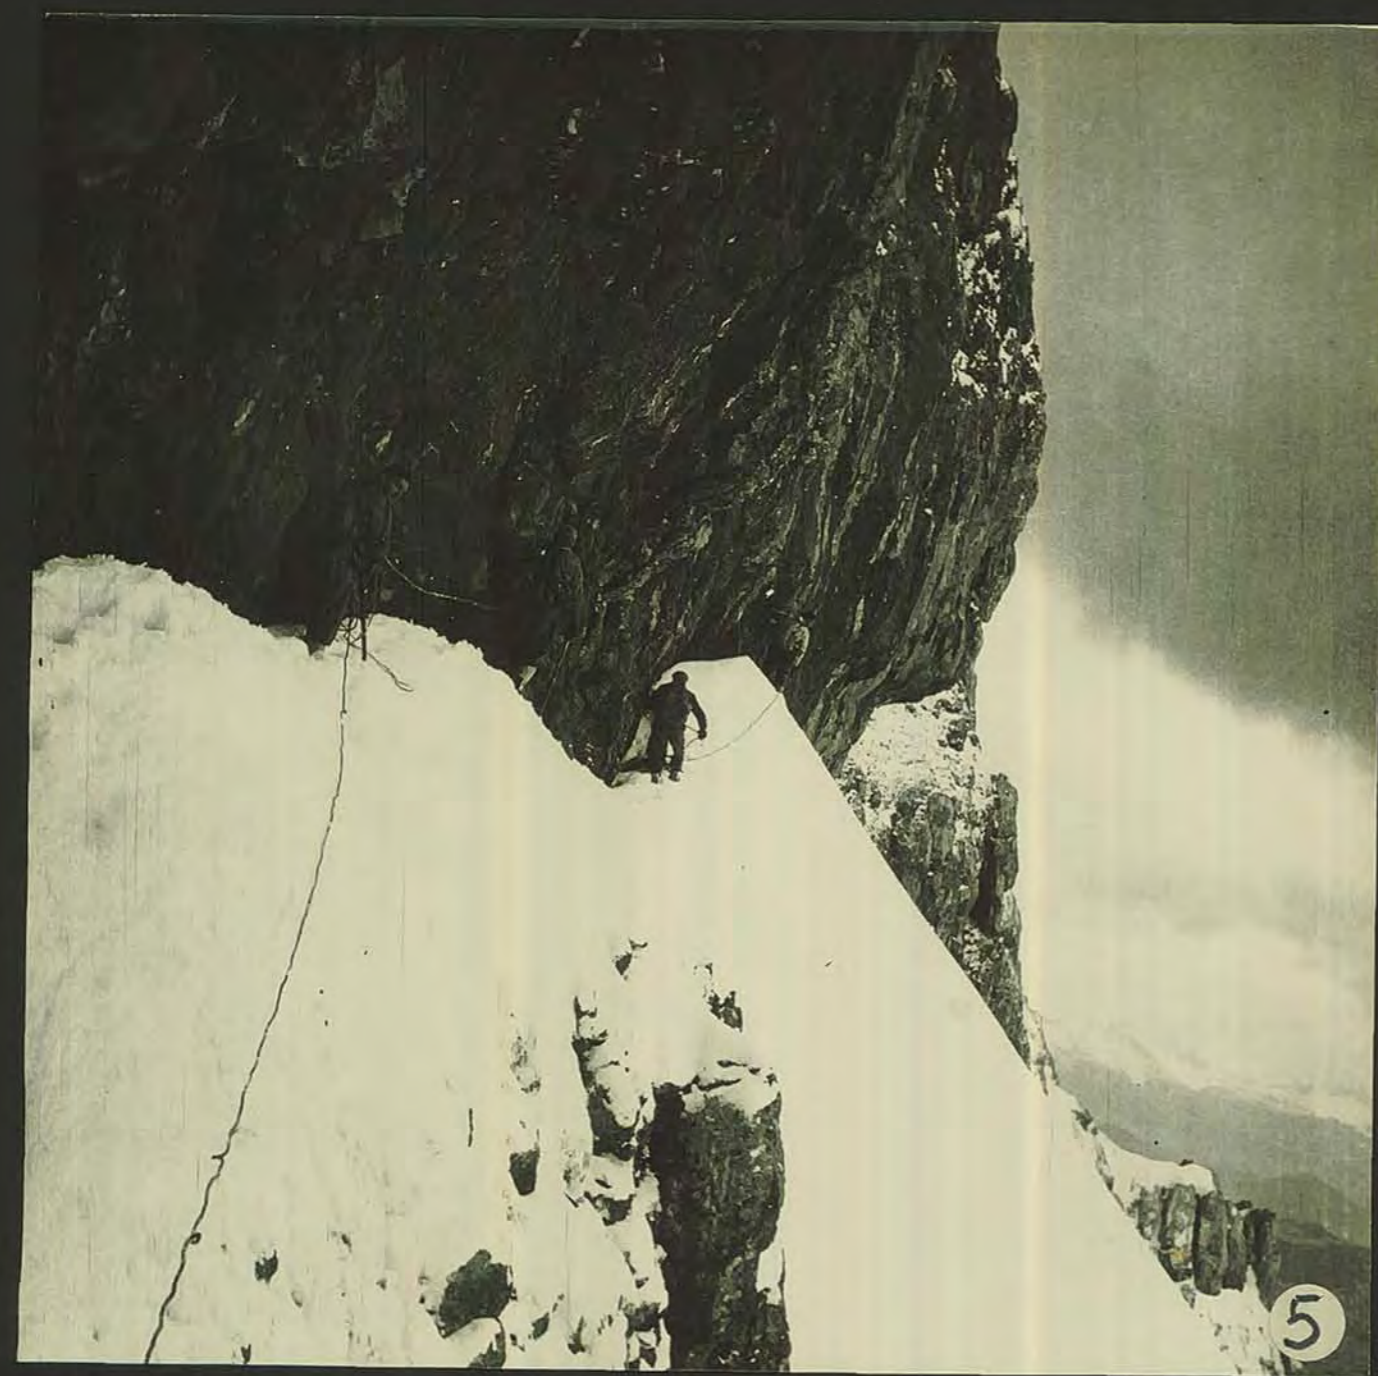

LA GRANDE MOUCHEROLLE
15 - 23 MARS 1948

Un Dakota de la ligne régulière d'Air France,
Nice-Paris, percuté la falaise est.

Photo n° 1.- Les débris du F-B A X O
Photos n° 2, 3, 4.- Les C.R.S. sondent l'avalanche.
Photos n° 5.- Dans la muraille de la Grande Moucherolle
Photo n° 6.- Félix Germain et Roger Chavant y font une
petite pose. (1er plan)

Photos Ramus

5